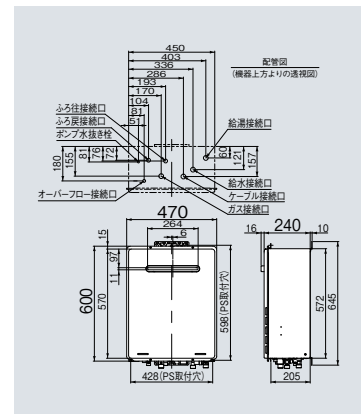

専用オプション

排気カバー WOP-8301 (24-3335) ¥6,270 (税抜 ¥5,700)
側方排気アダプタ WOP-8305 (24-3289) ¥11,000 (税抜 ¥10,000)