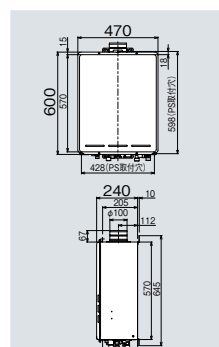

〈設置上の注意〉

排気筒口径/φ100、排気延長/7m 4曲りまでφ100排気延長部材が必要です。

ガスふろ給湯器
リモコン

ウルトラファイ
ン
パブル・
クロパ
ブル
バスク
コン
ット

ガスふろ給湯器
設置フリータイプ

ガスふろ給湯器
浴槽隣接設置タイプ

ガス給湯専用機
リモコン

ガスふろ給湯器
壁書通タイプ

集合住宅
特定現場
向け給湯器

集合住宅特定現場向けガス給湯器
高温水供給式タイプ・リモコン
ガス給湯専用機

設置場所に
応じた取り
替え

ガスふろが
ま

浴室テレビ
浴室
湯室
暖房
乾燥機
取替専用

オプション
省エネ基準
達成率・他

*Q21の機能は備えていません。受注生産のものがありますので、お問い合わせください。