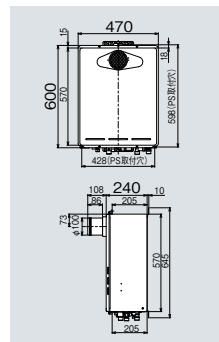

〈設置上の注意〉

排気筒口径/φ100、排気延長/7m 4曲りまでφ100排気延長部材が必要です。