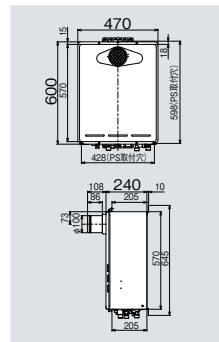

〈設置上の注意〉

排気筒口径/φ100