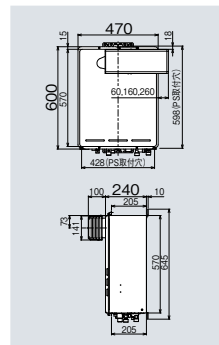

### 〈設置上の注意〉

左・右共通です。扉内設置の場合は、アルコーブ扉内アダプタを使用してください。