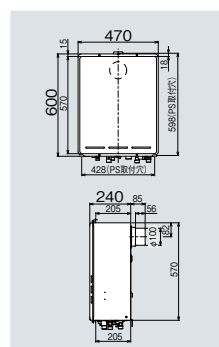

〈設置上の注意〉

排気筒口径/φ100、排気延長/7m 4曲りまでφ100排気延長部材が必要です。